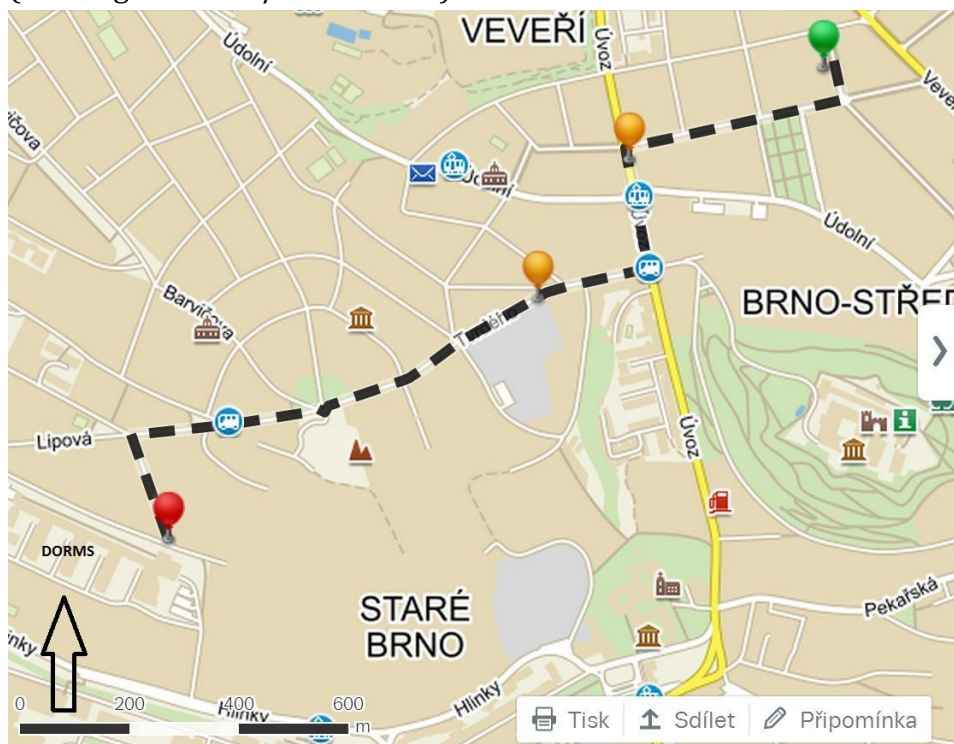

VENUE IN BRNO

IMPORTANT DIRECTIONS

EGG classes: Faculty of Arts
(Filozofická fakulta)
Arna Nováka 1
Brno 602 00
buildings C and D

Dorm: Koleje Vinařská, Block A1
Vinařská 470/5
Brno - Pisárky 603 00

HOW TO GET THERE

1) *DORM* → *FACULTY OF ARTS*
(walking cca 2 km / 25 minutes)

<http://www.mapy.cz/s/j1ad>

If you want to go by bus see the info about public transport in Brno.

2) *BUS STATION „HOTEL GRAND“* → *DORM*

tram 1: Hlavní nádraží (Railway station) → Lipová (Dorm)
-See the map at 4)

3) *AIRPORT* → *DORM*

bus 76: Letiště Tuřany terminál → Hlavní nádraží (Railway station)
then tram 1: Hlavní nádraží (Railway station) → Lipová (Dorms)
- see the map at 4)

3) RAILWAY STATION → DORM

tram 1: Hlavní nádraží (Railway station) → Lipová (Dorm)

See the way from the tram stop Lipová to the dorm:

4) BUS STATION „ZVONAŘKA“ → DORM

tram 12: Zvonařka → Hlavní nádraží (Railway station)

then tram 1: Hlavní nádraží (Railway station) → Lipová (Dorms)

-See how to get from Zvonařka to the tram stop: